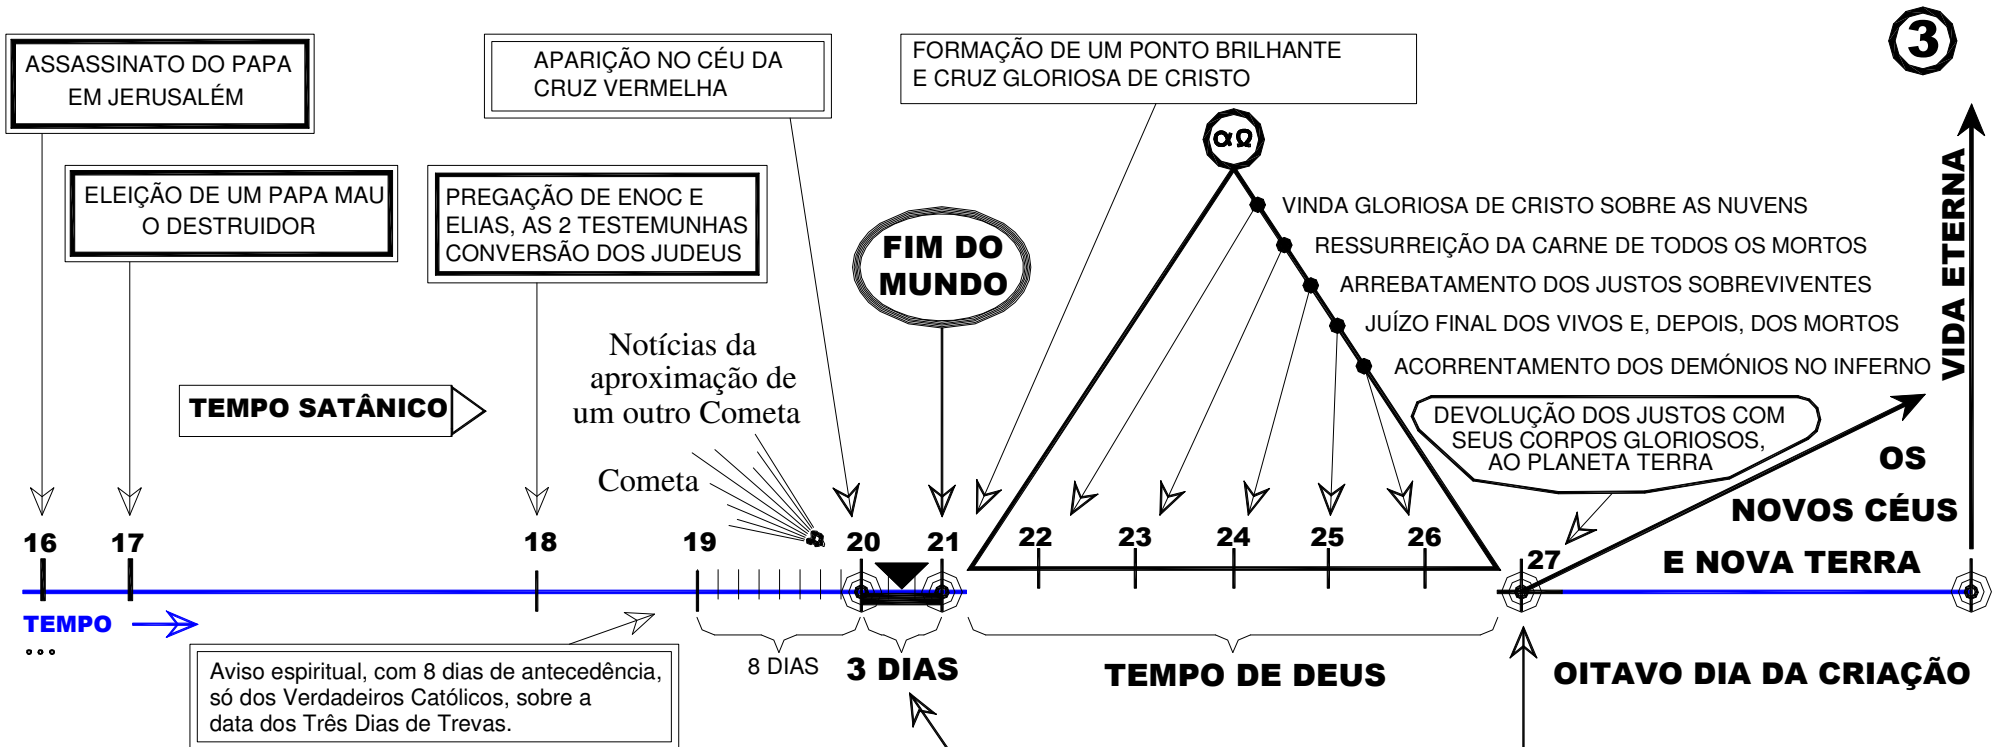

GRÁFICO DE UMA CRONOLOGIA POSSÍVEL DO FIM DOS TEMPOS

CRONOLOGIA DOS ACONTECIMENTOS RELACIONADOS COM O FIM DO MUNDO SEGUNDO VÁRIAS PROFECIAS DAS SAGRADAS ESCRITURAS E DE ALGUMAS REVELAÇÕES PRIVADAS

A Escala do TEMPO não é proporcional.

<http://www.amen-etm.org/CronologiadoFimdosTempos-2014.htm>

AMEN

25 de Março de 2014
Arquivo\Cronologia do Fim dos Tempos - 2014.dwg